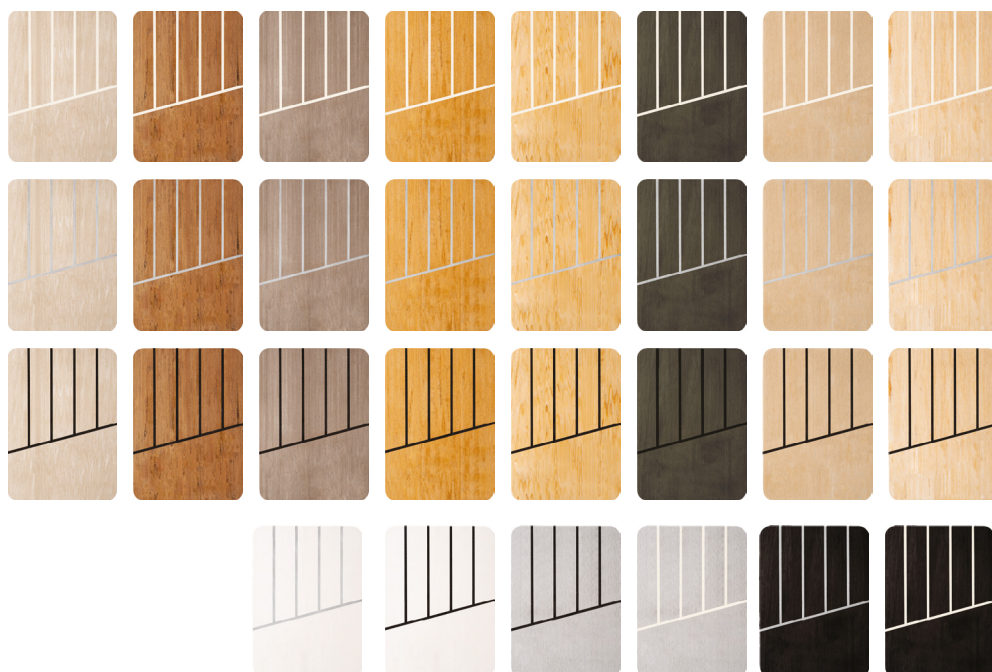

FLEXITEEK

Decking Colour Options

If you require further information about the Flexiteek colours featured within this brochure, then we would love to hear from you. Orders and samples request can be placed through our website or our sales team.

Our Flexiteek 2G decking is available in over 30 colour combinations, it's easy to maintain and 30% cooler than a typical teak deck. It's also trusted by over 200 of the world's leading boat builders. You can find Flexiteek near you through our extensive global distributor network who are fully trained and ready to help you find your perfect Flexiteek deck.

FARGEKOMBINASJONER

Over 30 fargekombinasjoner å velge fra.

Enten du har lyst på en klassisk teak-utseende, eller noe mer moderne, har vi 11 farger å velge mellom. Kombinert med svart, grå eller hvit fugemasse, gir dette deg en misunnelsesverdig rekke kombinasjoner du kan tilpasse dekket ditt med.

Teak er den opprinnelige fargen og er fremdeles det mest populære valget, som selger best.

DEKKDESIGNER

Bruk dekkdesigneren vår til å skape det perfekte dekket til båten din.
flexiteek.com/flexiteek-2g/deck-designer